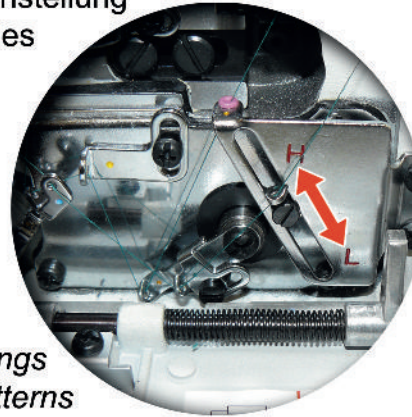

Sehr schnelle
Overlockmaschinen-Serie

High speed
overlock machine series

Merkmale Features

Faden- und Nadel-Kühlung
schützt vor Fadenrissen
und Nadelbrüchen

*thread and needle
cooling system prevents
thread and needle breakage*

Differenzialtransport zur Anpassung
an schwierige Materialien

*adaptation to difficult
materials by differential feed*

Anwendungs-
bereiche
fields of use

U-7500er Serie

Die CALANDA U-7500er Serie kennzeichnet eine robuste und einfach zu bedienende Overlockbaureihe, die hervorragend für universelle Näh- und Versäuberungsarbeiten an leichten bis mittelschweren Materialien geeignet ist. Ein automatisches Beölungssystem sorgt dabei für eine perfekte Schmierung.

Verstellbare Fadenführung zur
optimalen Einstellung
des Nahtbildes

*optimal settings
for seam patterns
by adjustable thread guide*

Stichtypen
stitch types

401
U-7516
U-7543

504
U-7504
U-7543

514
U-7514
U-7543