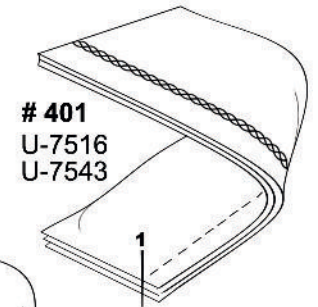

Verstellbare Fadenführung zur
optimalen Einstellung
des Nahtbildes

*optimal settings
for seam patterns
by adjustable thread guide*

Stichtypen
stitch types

401
U-7516
U-7543

504
U-7504
U-7543

514
U-7514
U-7543