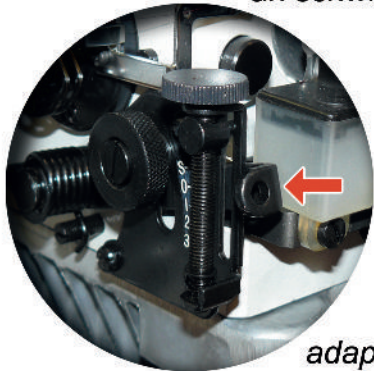

*adaptation to difficult
materials by differential feed*

Anwendungs-
bereiche
fields of use