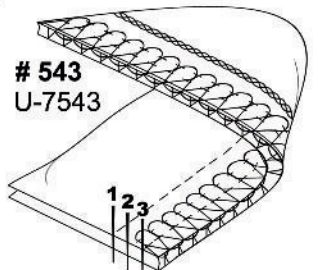

543
U-7543

Robust. Zuverlässig.
CALANDA!