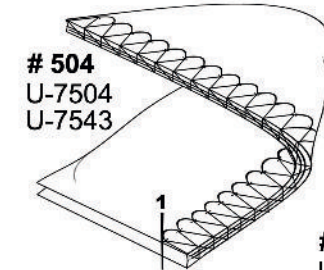

Verstellbare Fadenführung zur
optimalen Einstellung
des Nahtbildes

*optimal settings
for seam patterns
by adjustable thread guide*

Stichtypen
stitch types

401
U-7516
U-7543

504
U-7504
U-7543

514
U-7514
U-7543