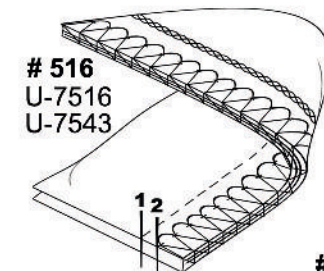

Verstellbare Fadenführung zur
optimalen Einstellung
des Nahtbildes

*optimal settings
for seam patterns
by adjustable thread guide*

Stichtypen
stitch types

401
U-7516
U-7543

504
U-7504
U-7543

514
U-7514
U-7543