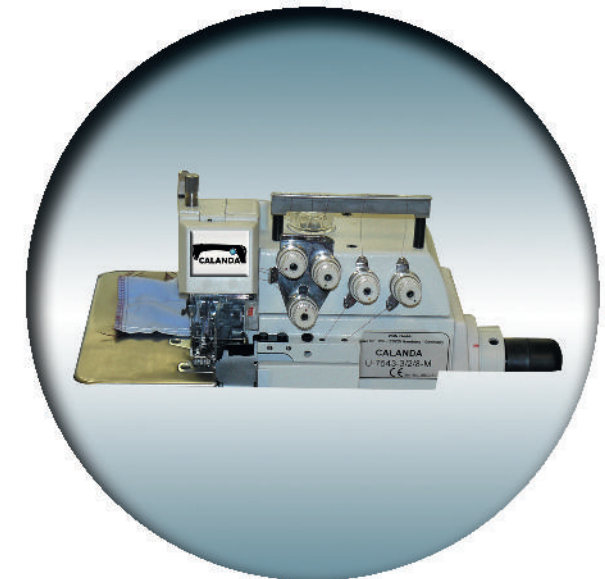

Sehr schnelle
Overlockmaschinen-Serie

High speed
overlock machine series