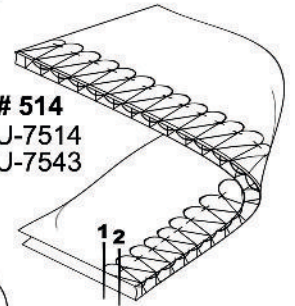

Verstellbare Fadenführung zur
optimalen Einstellung
des Nahtbildes

*optimal settings
for seam patterns
by adjustable thread guide*

Stichtypen
stitch types

401
U-7516
U-7543

504
U-7504
U-7543

514
U-7514
U-7543