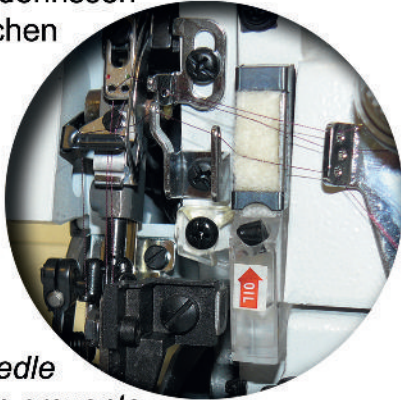

Sehr schnelle
Overlockmaschinen-Serie

High speed
overlock machine series

Merkmale Features

Faden- und Nadel-Kühlung
schützt vor Fadenrissen
und Nadelbrüchen

*thread and needle
cooling system prevents
thread and needle breakage*